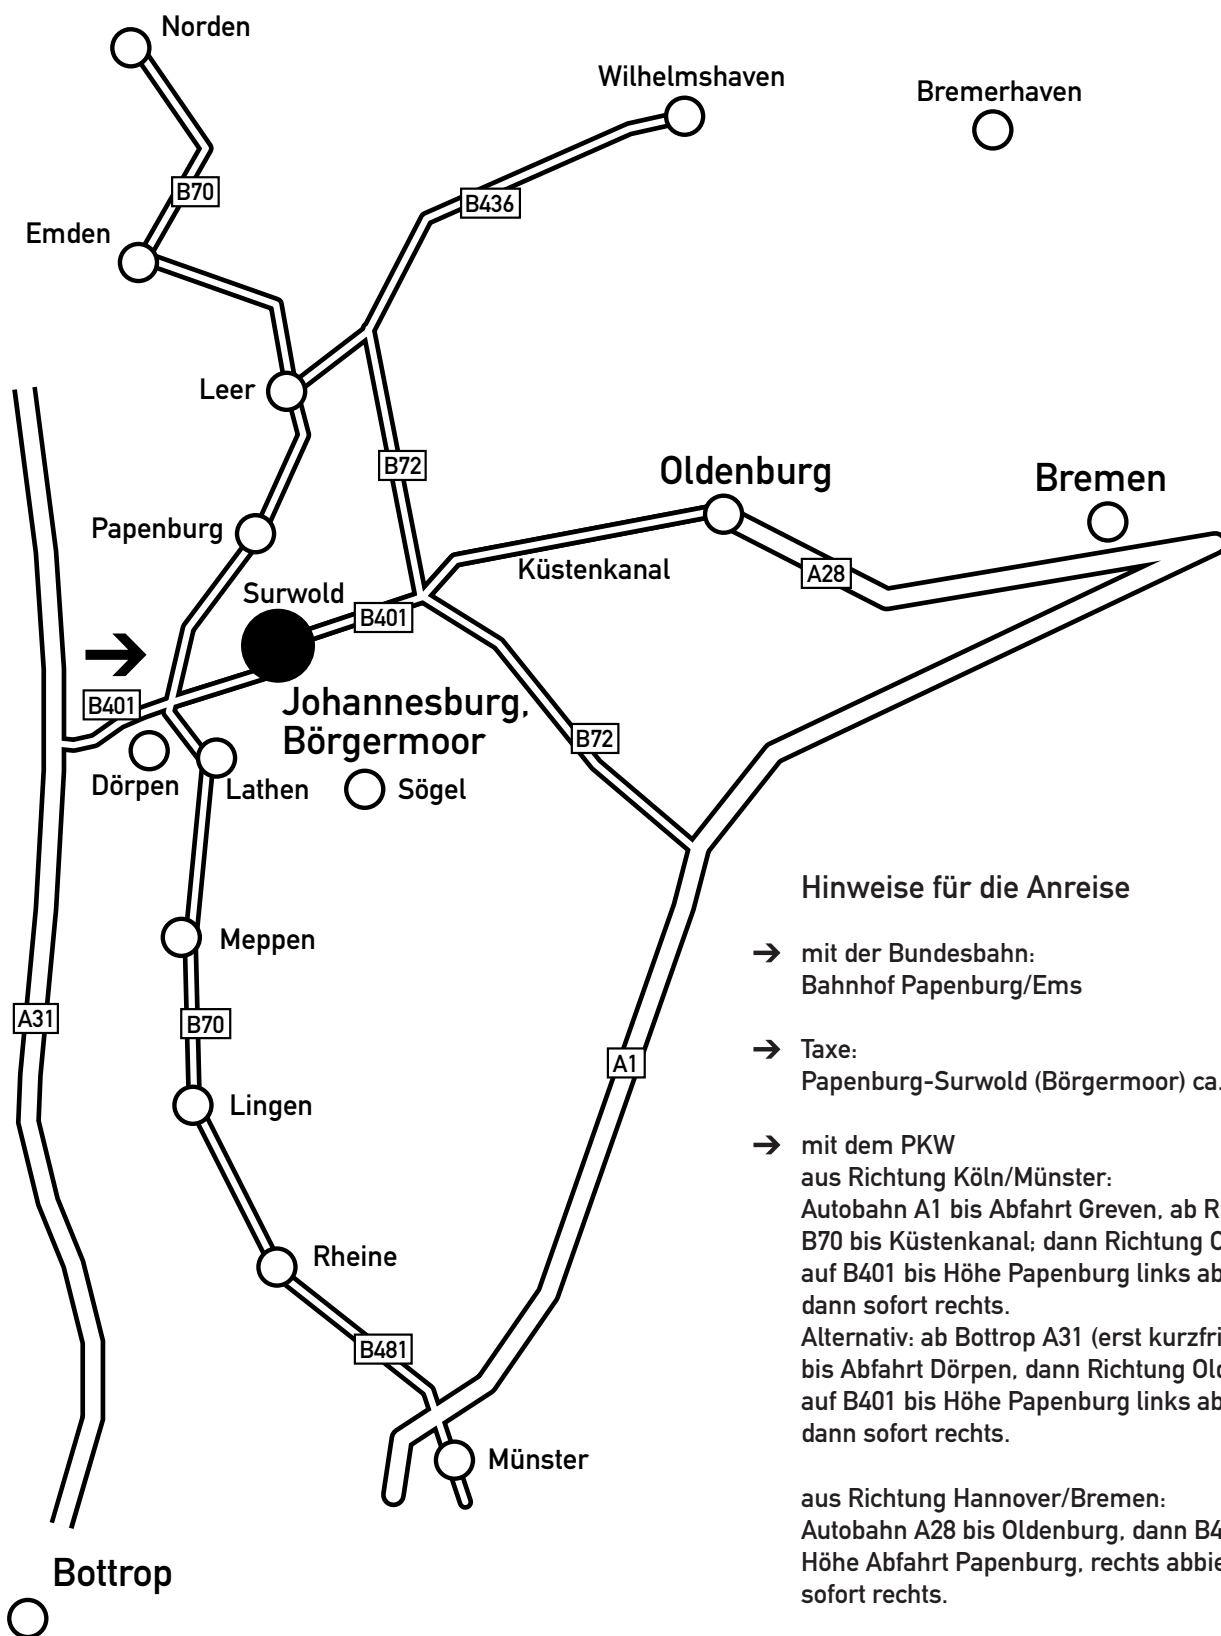

JOHANNESBURG^{GMBH}

Lageplan

Burgstraße 1-12, 26903 Surwold
Telefon 0 49 65.8 91-0, Telefax 0 49 65.8 91-1 30
info@johannesburg.de

Hinweise für die Anreise

- mit der Bundesbahn:
Bahnhof Papenburg/Ems
- Taxe:
Papenburg-Surwold (Börgermoor) ca. 15 km
- mit dem PKW
aus Richtung Köln/Münster:
Autobahn A1 bis Abfahrt Greven, ab Rheine auf B70 bis Küstenkanal; dann Richtung Oldenburg auf B401 bis Höhe Papenburg links abbiegen, dann sofort rechts.
Alternativ: ab Bottrop A31 (erst kurzfristig fertig) bis Abfahrt Dörpen, dann Richtung Oldenburg auf B401 bis Höhe Papenburg links abbiegen, dann sofort rechts.
- aus Richtung Hannover/Bremen:
Autobahn A28 bis Oldenburg, dann B401 bis Höhe Abfahrt Papenburg, rechts abbiegen, dann sofort rechts.