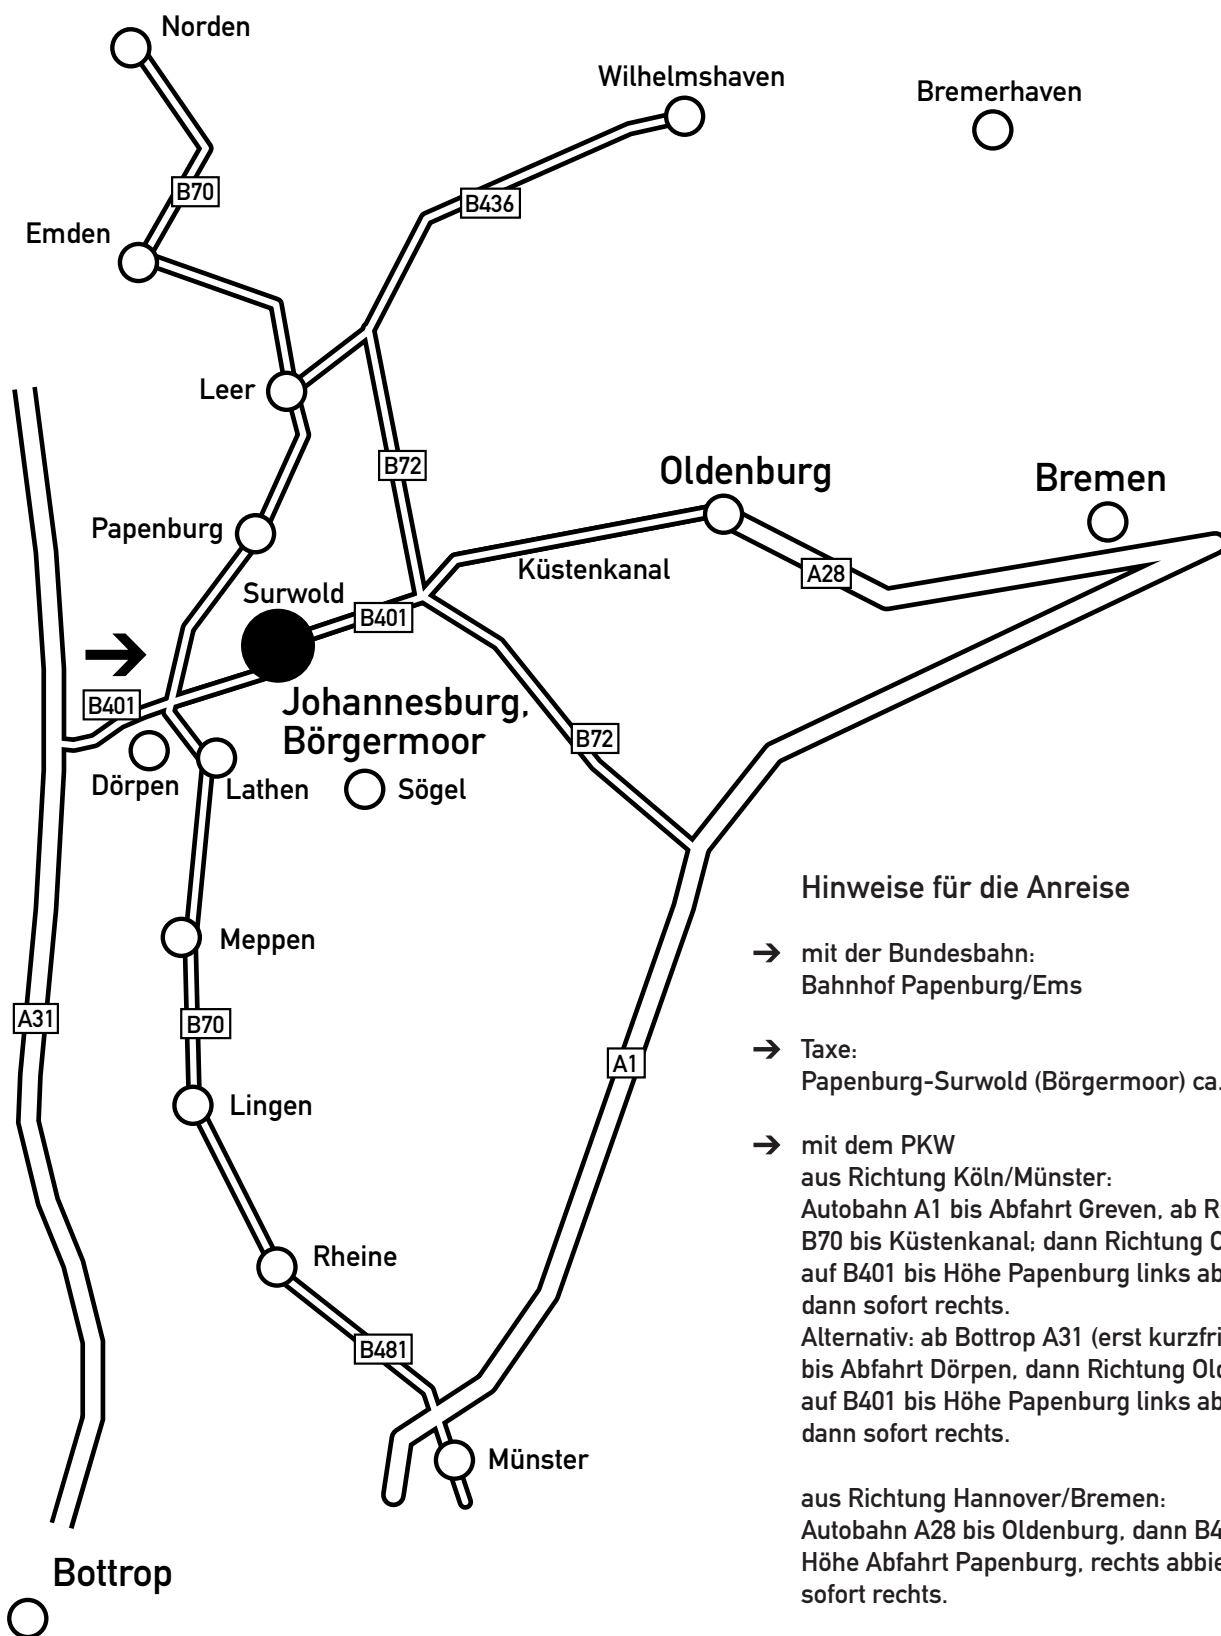

JOHANNESBURG^{GMBH}

Lageplan

Burgstraße 1-12, 26903 Surwold
Telefon 0 49 65.8 91-0, Telefax 0 49 65.8 91-1 30
info@johannesburg.de

Hinweise für die Anreise

- mit der Bundesbahn:
Bahnhof Papenburg/Ems
- Taxe:
Papenburg-Surwold (Börgermoor) ca. 15 km
- mit dem PKW
aus Richtung Köln/Münster:
Autobahn A1 bis Abfahrt Greven, ab Rheine auf B70 bis Küstenkanal; dann Richtung Oldenburg auf B401 bis Höhe Papenburg links abbiegen, dann sofort rechts.
Alternativ: ab Bottrop A31 (erst kurzfristig fertig) bis Abfahrt Dörpen, dann Richtung Oldenburg auf B401 bis Höhe Papenburg links abbiegen, dann sofort rechts.

aus Richtung Hannover/Bremen:
Autobahn A28 bis Oldenburg, dann B401 bis Höhe Abfahrt Papenburg, rechts abbiegen, dann sofort rechts.